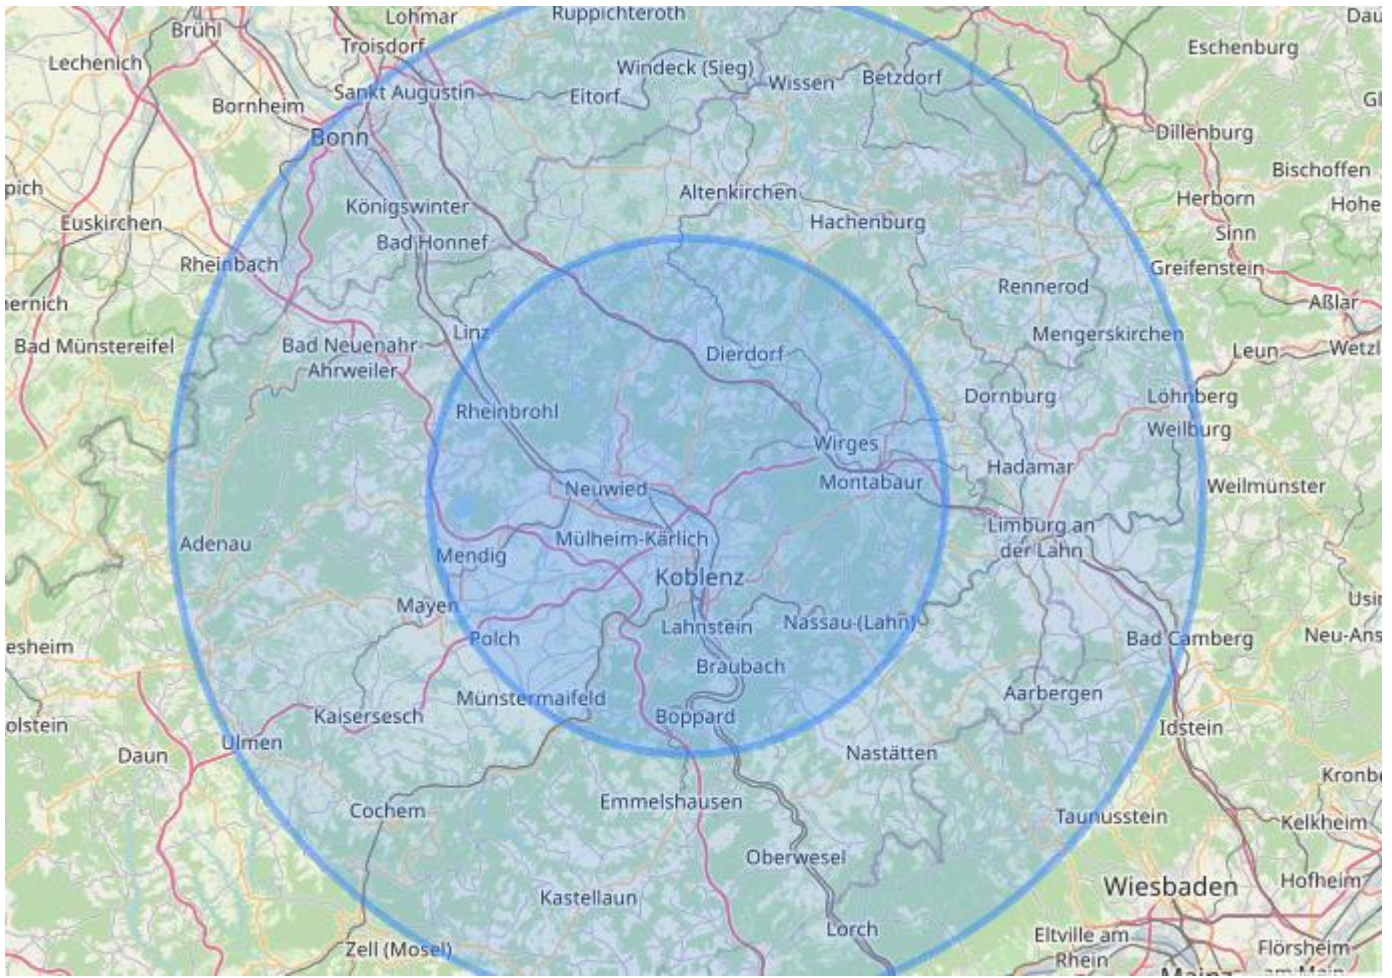

# Plakatierung56 – Gebietsliste 2020

**Im Radius von 50km um Koblenz fahren wir für Sie alle Orte an. Auf Wunsch bieten wir auch andere Touren nach individueller Planung an.**